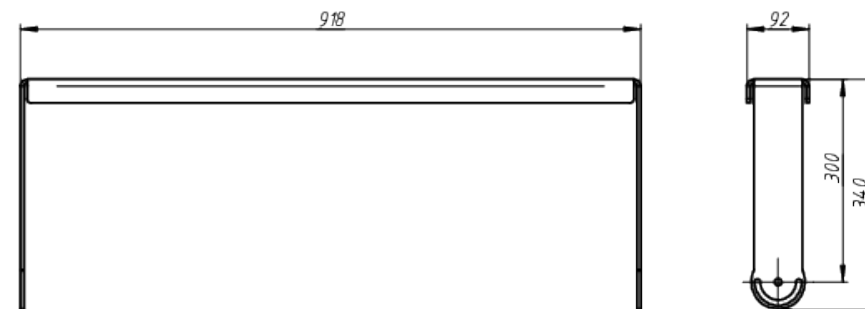

A

*Документ сгенериран автоматически. Дата генерации: 29-08-2024

					LAD LED R700-16-PC-10-750-D48-1600L1 ST	Лист
Изм.	Лист	№ докум.	Подп.	Дата		1