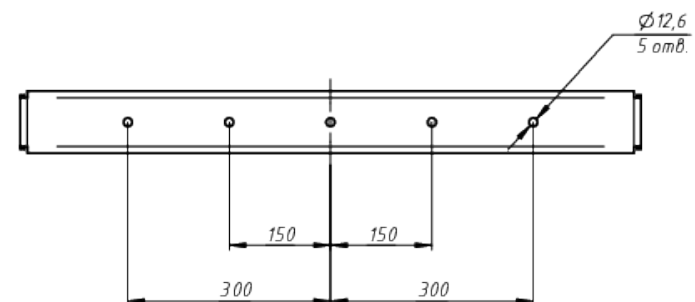

A

*Документ сгенериран автоматически. Дата генерации: 29-08-2024

					LAD LED R700-16-PC-10-750-D48-1600L1 ST	Лист
Изм.	Лист	№ докум.	Подп.	Дата		1